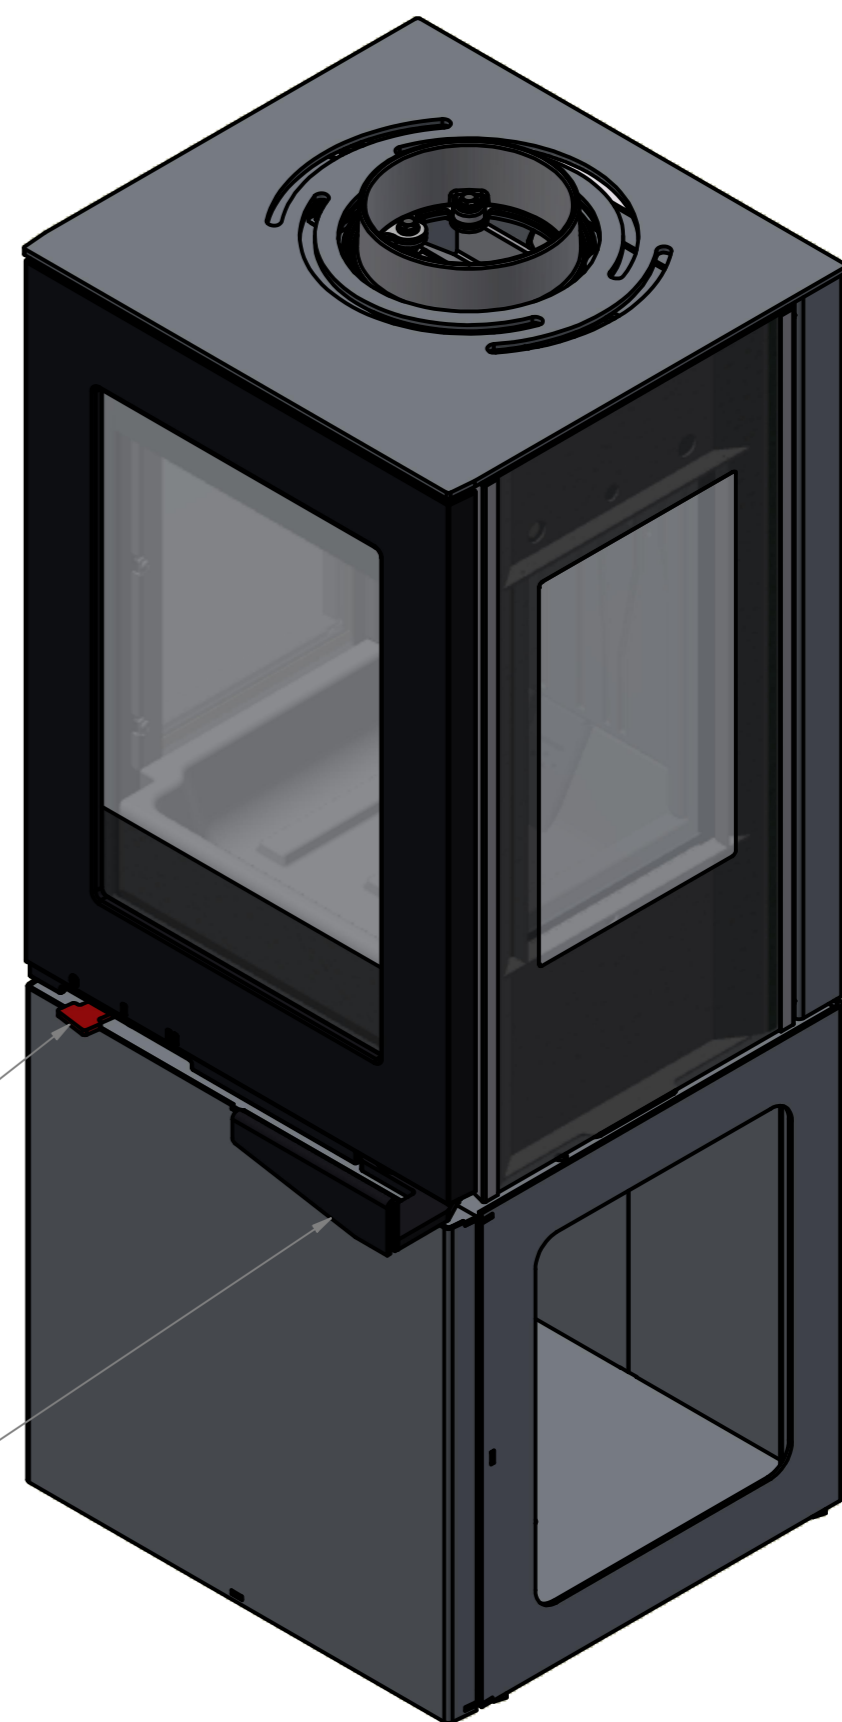

- 1
- 2
- 5

E.V00Q 3S - 3 SKLA/PODSTAVEC
E.V00Q 3S - 3 GLASS / BASE

LEGENDA					
POS.	POPIS/DESCRIPTION				
1	OVLADAČ VZDUCHU/AIR CONTROLLER				
2	CENTRÁLNÍ PŘÍVOD VZDUCHU Ø80 mm- AIRBOX/CENTRAL AIR INLET Ø80 mm - AIRBOX				
3	PŘÍPRAVA PRO ZADNÍ CENTRÁLNÍ PŘÍVOD VZDUCHU - CPV/ PREPARATION FOR REAR CENTRAL AIR SUPPLY				
4	KOMÍNEK PRO Ø150 mm KOUŘOVOD/FLUE COLLAR FOR Ø150 mm FLUE PIPE				
5	KLIKA DVEŘÍ/DOOR HANDLE				
6	PŘÍPRAVA PRO ZADNÍ ODKOURENÍ/PREPARATION FOR REAR FLUE OUTLET				
Navrhl	Jméno	Podpis	Měřítko	1:1	
Kontroloval	Vajbar			AMBIFIRE	
Schválil			Datum	04.11.2019	Název
					HLAVNÍ SESTAVA
					list 1 / 1
					Číslo
					007B_000_001
Index	Změna	Datum	Podpis	007B_000_001_hlavni_sestava.iam	